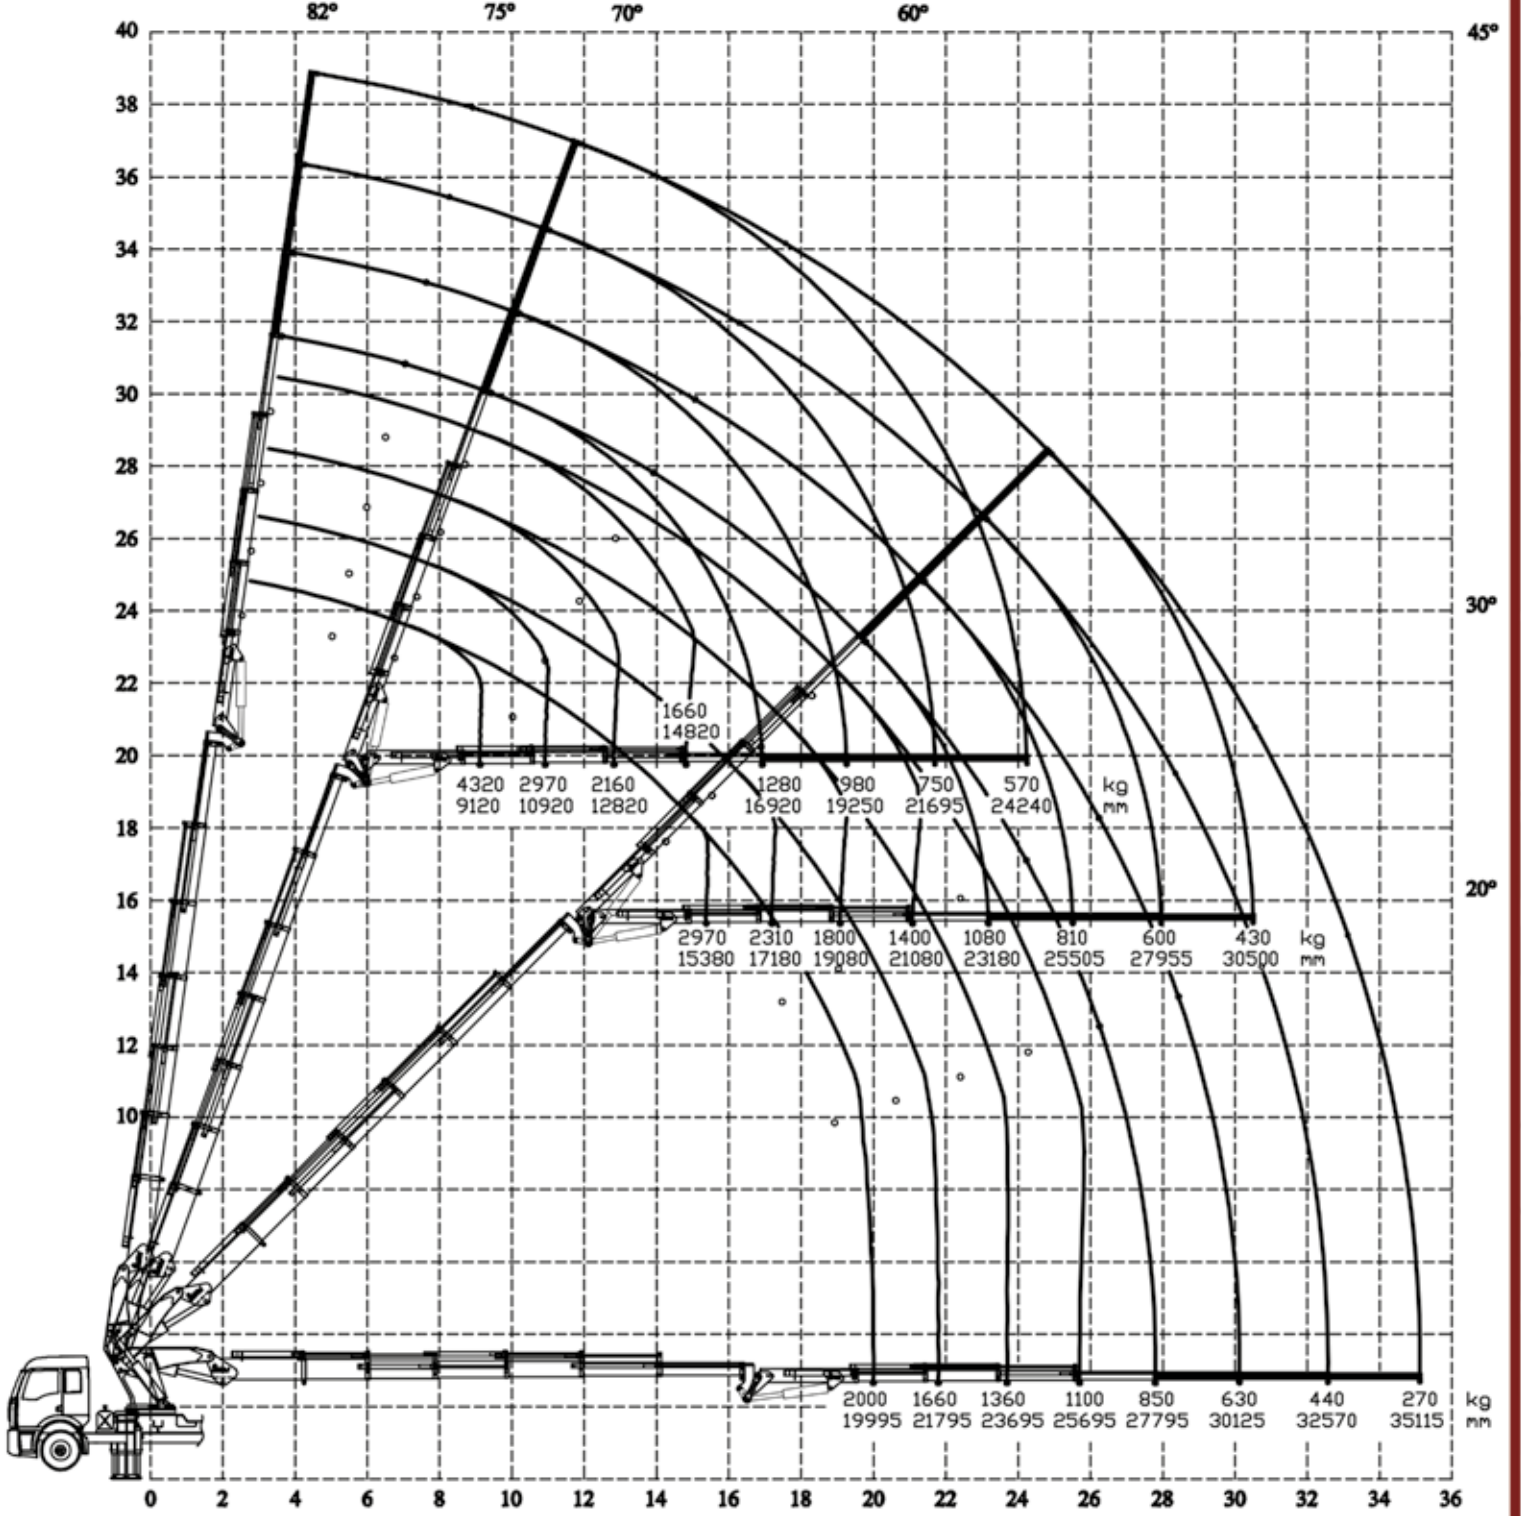

MPG 115 TM 6+4 (3 MEKANİK / MANUAL)

Uzama mesafelerinde sehim dikkate alınmamıştır.
Deflection is not considered in the charts.

Bilgilendirme amaçlıdır.MPG A.Ş. haber vermeksizin değişiklik yapma hakkına sahiptir.
For information purposes only. MPG Inc.Co. reserves the right to make alterations without prior notice.