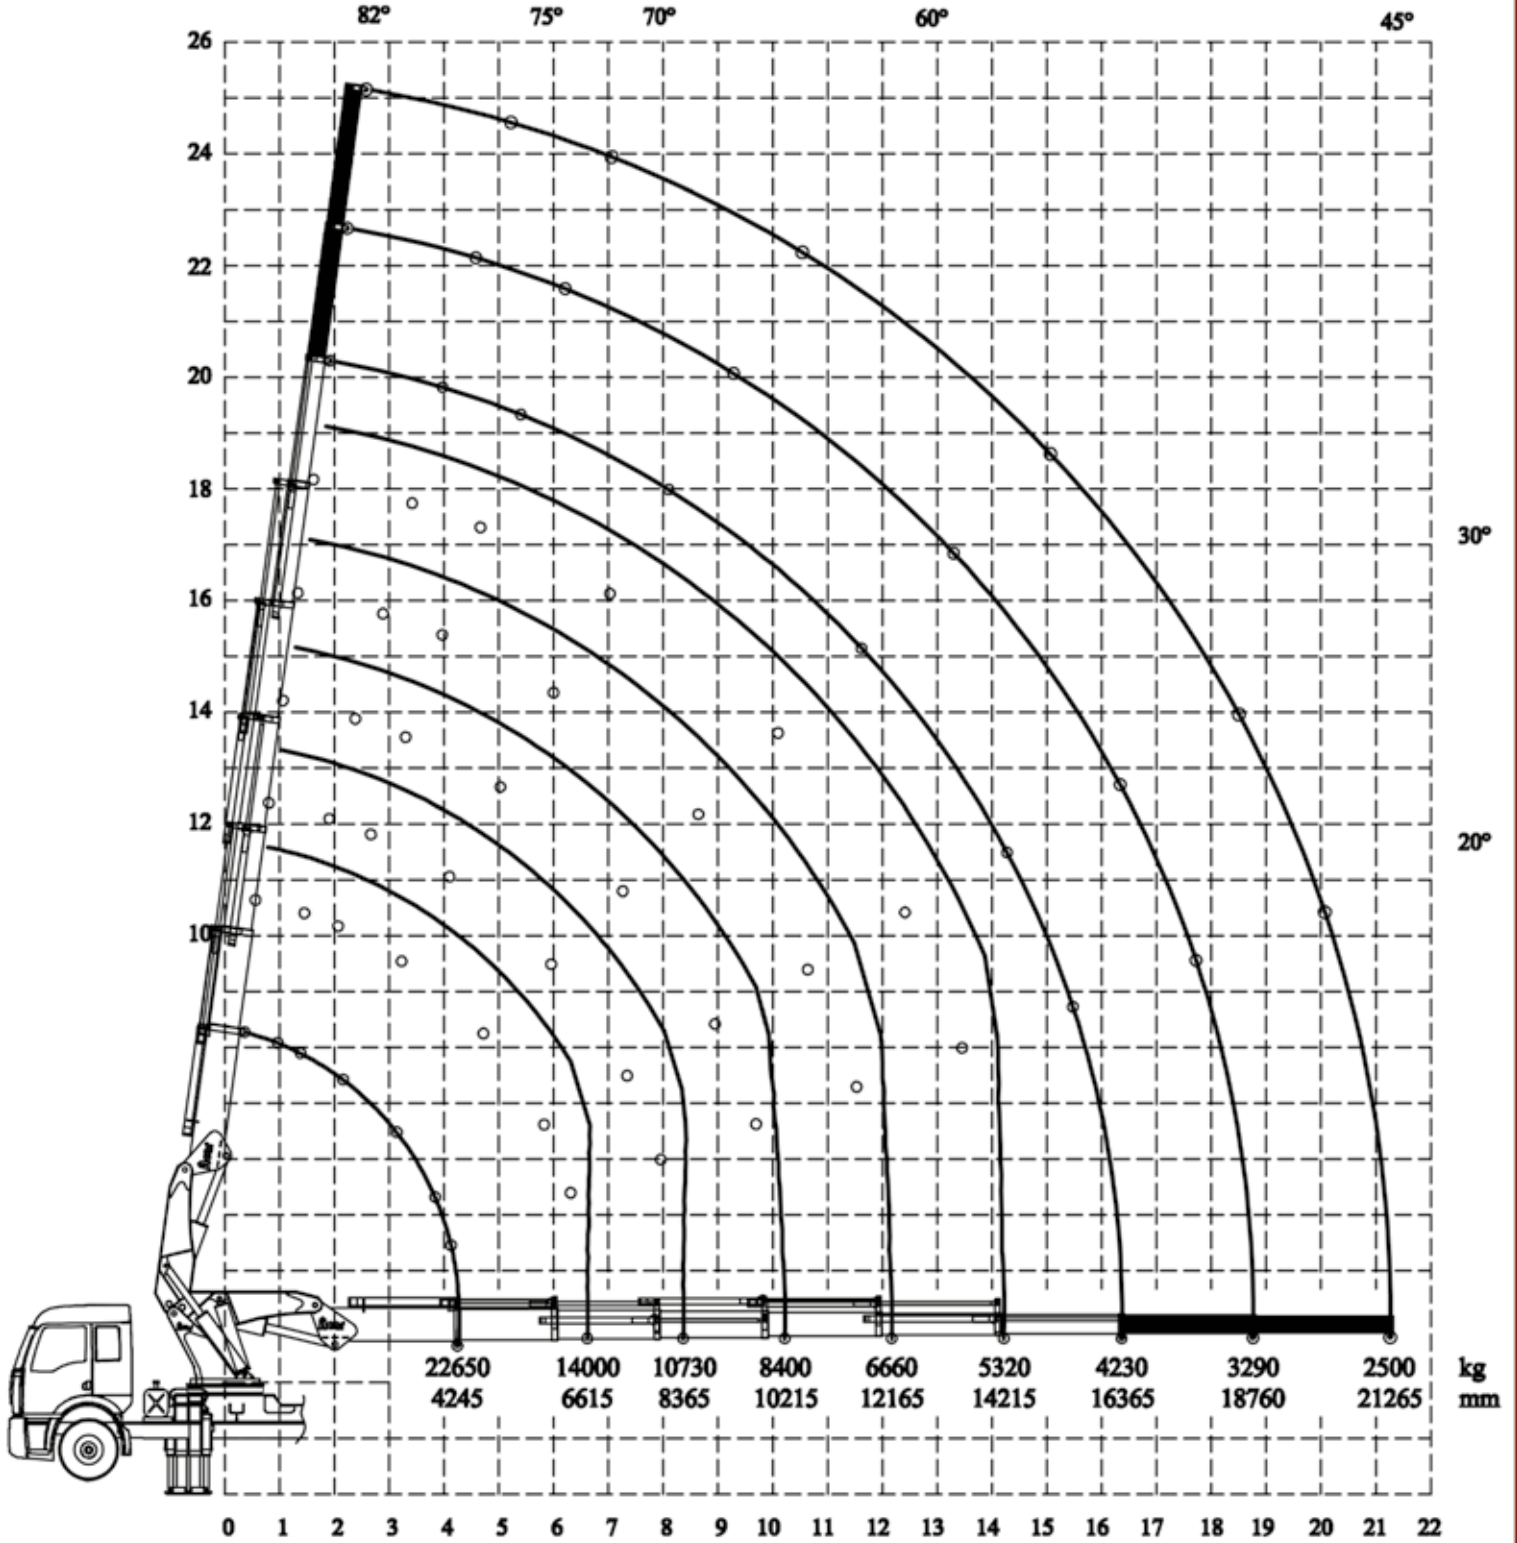

2000L/C

MPG 115 TM 6 (2 MEKANİK / MANUAL)

Uzama mesafelerinde sehim dikkate alınmamıştır.
Deflection is not considered in the charts.

Bilgilendirme amaçlıdır.MPG A.Ş. haber vermeksizin değişiklik yapma hakkına sahiptir.
For information purposes only. MPG Inc.Co. reserves the right to make alterations without prior notice.