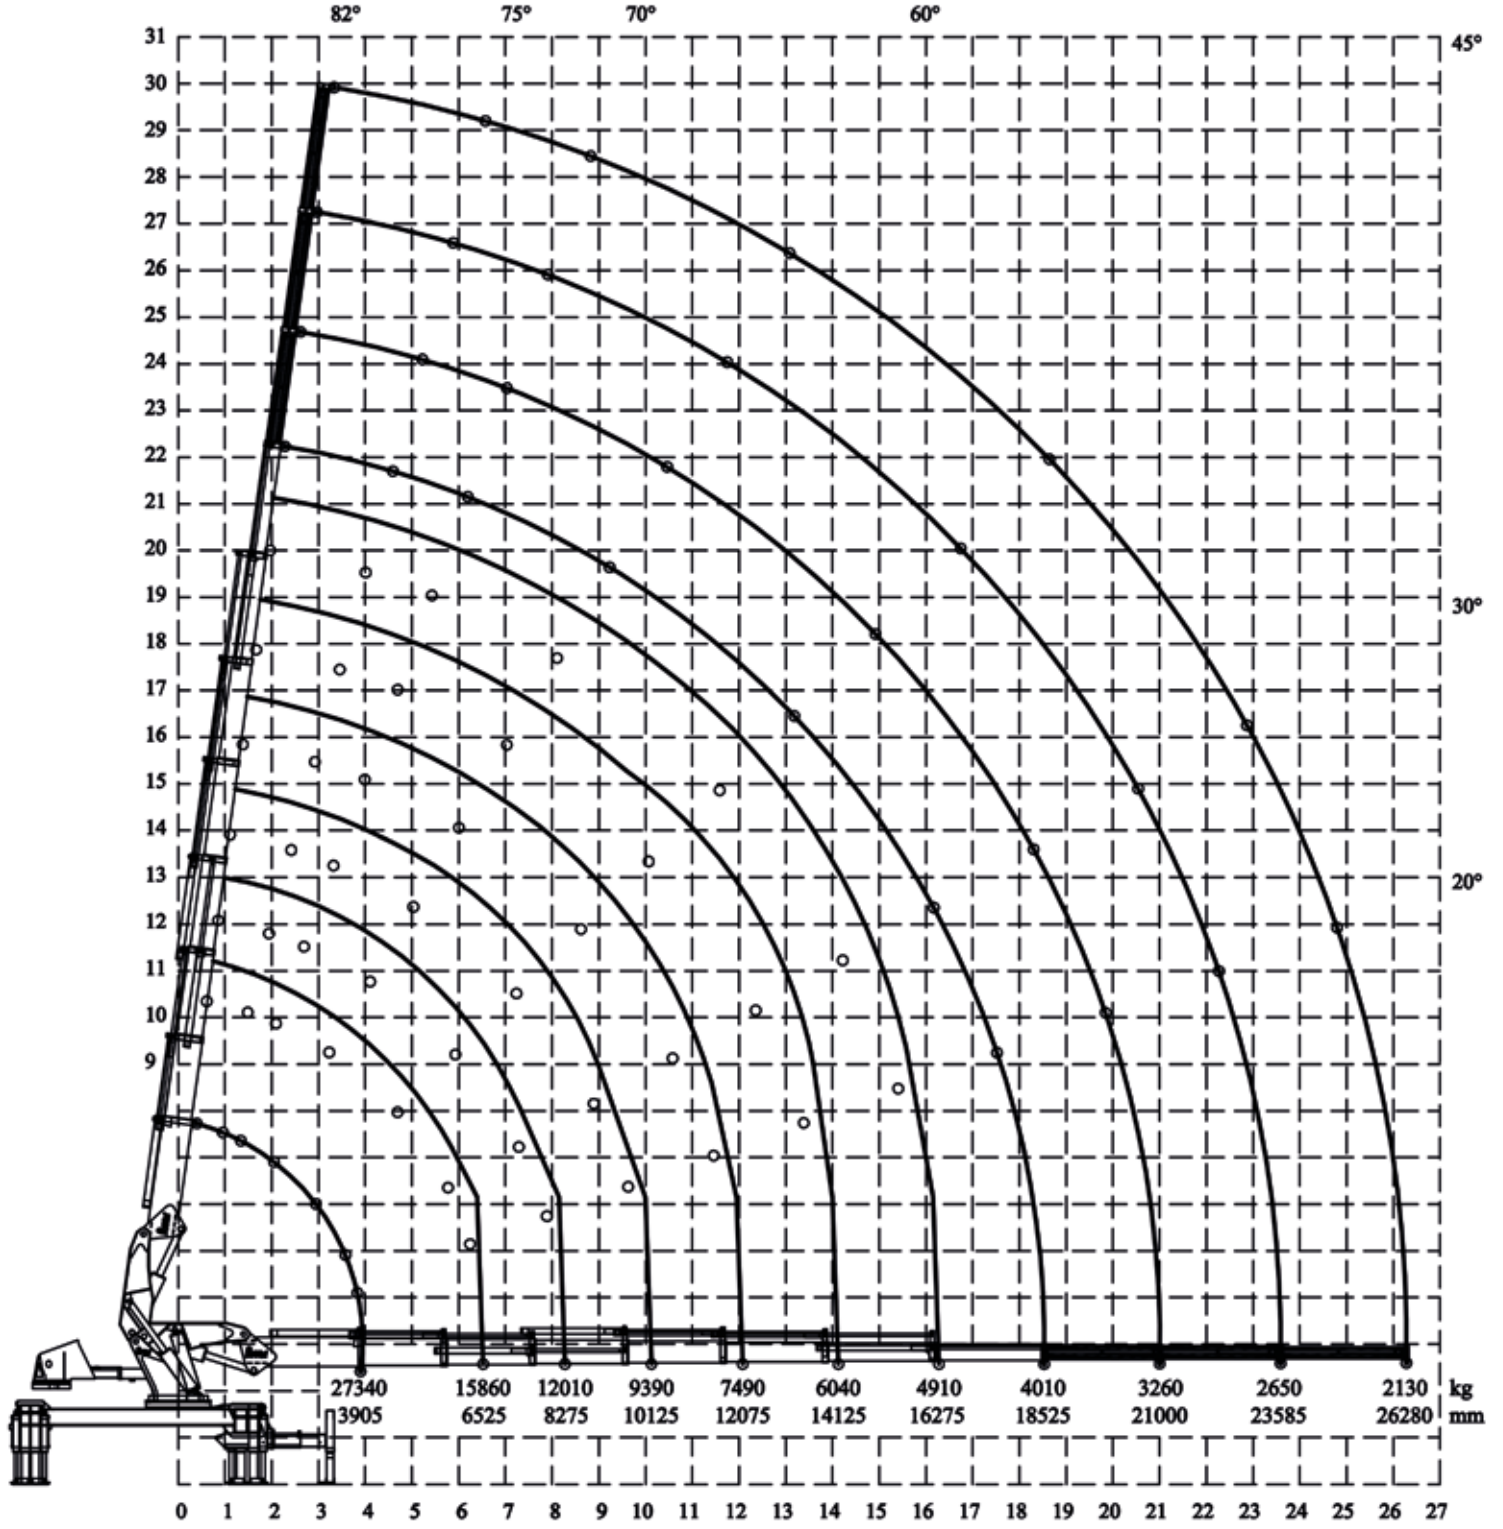

MPG 130 TM 7 (3 MEKANİK / MANUAL)

Uzama mesafelerinde sehim dikkate alınmamıştır.
Deflection is not considered in the charts.

Bilgilendirme amaçlıdır.MPG A.Ş. haber vermeksizin değişiklik yapma hakkına sahiptir.
For information purposes only. MPG Inc.Co. reserves the right to make alterations without prior notice.

MPG 130 TM 7+5 (3 MEKANİK / MANUAL)

Uzama mesafelerinde sehim dikkate alınmamıştır.
Deflection is not considered in the charts.

Bilgilendirme amaçlıdır.MPG A.Ş. haber vermeksizin değişiklik yapma hakkına sahiptir.
For information purposes only. MPG Inc.Co. reserves the right to make alterations without prior notice.