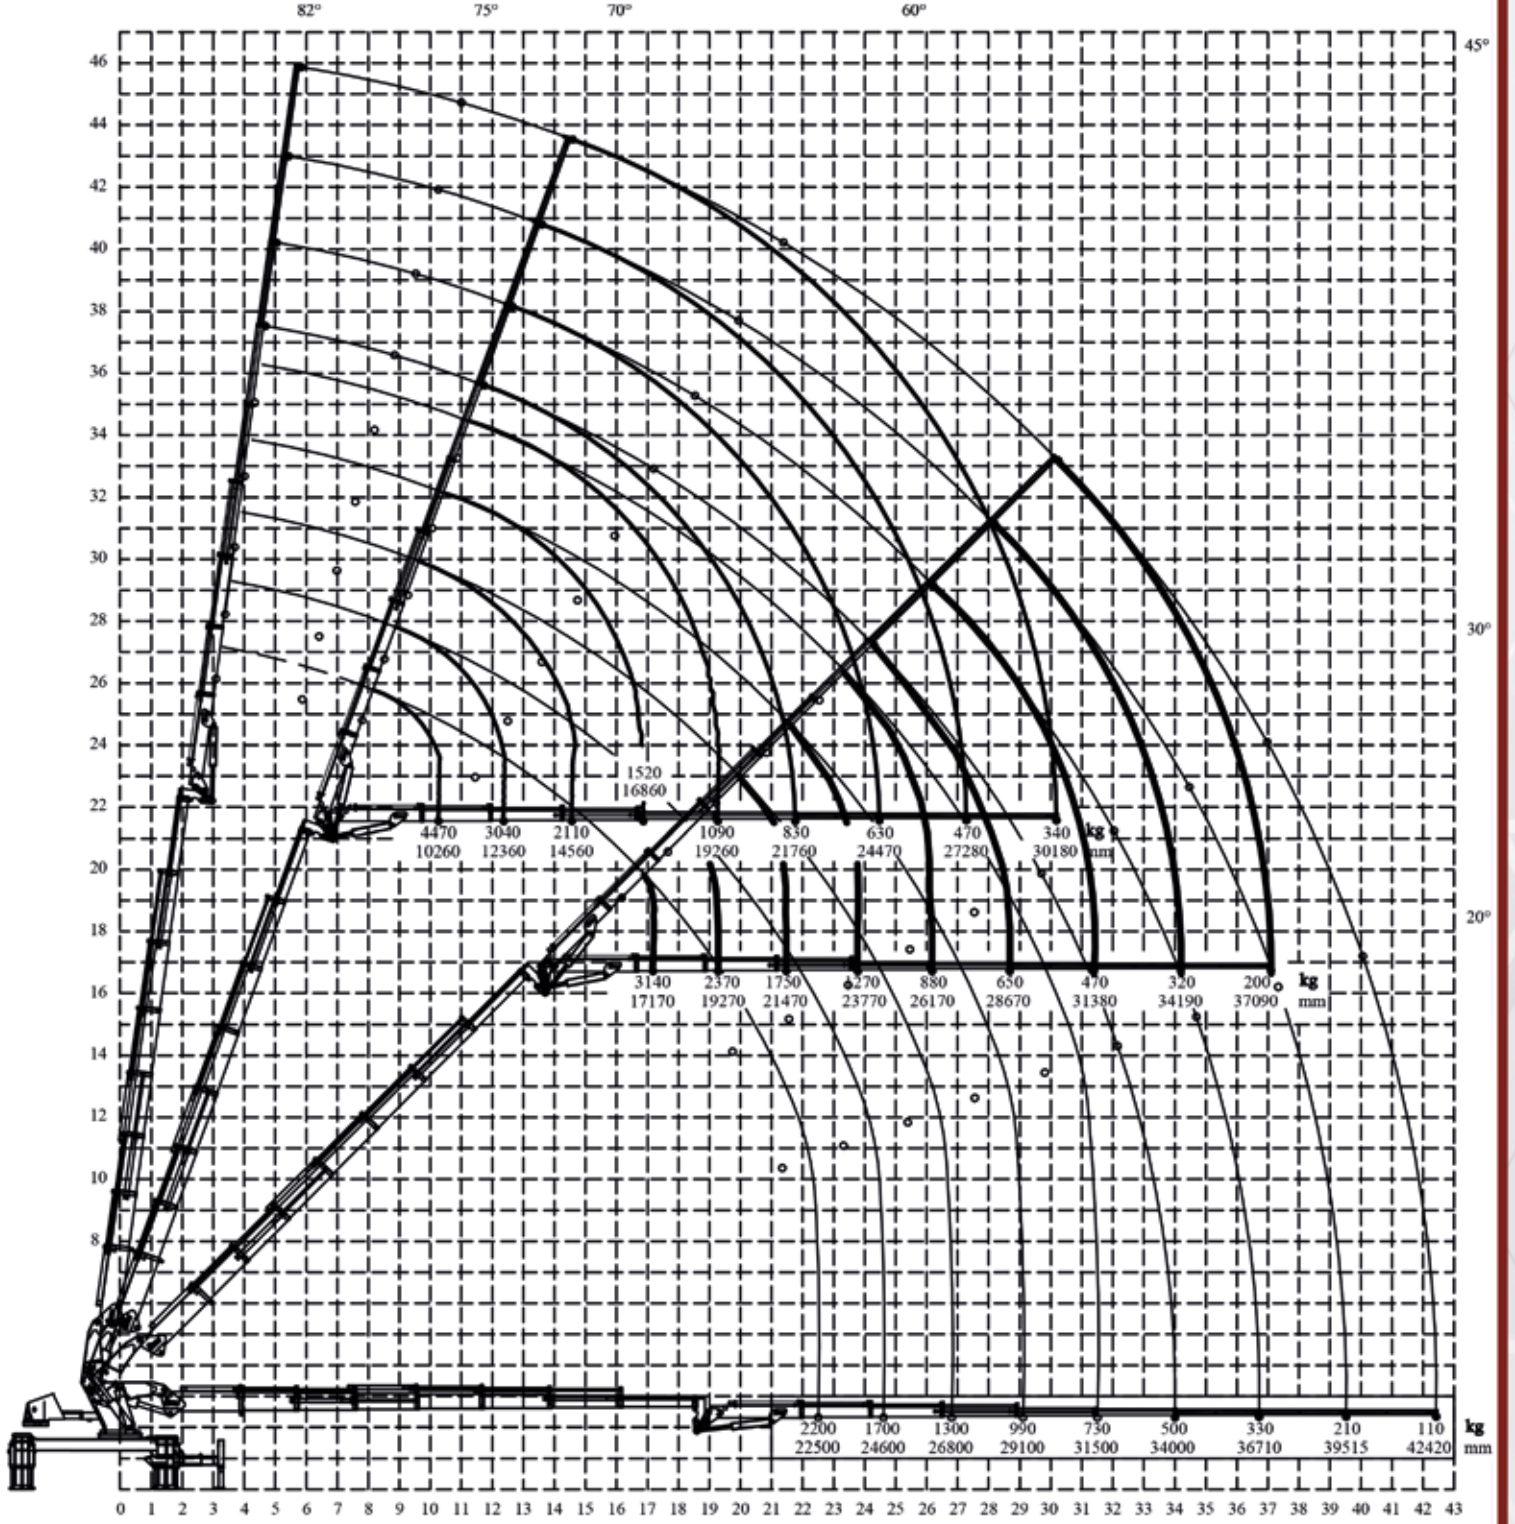

MPG 130 TM 7 (3 MEKANİK / MANUAL)

Uzama mesafelerinde sehim dikkate alınmamıştır.
Deflection is not considered in the charts.

Bilgilendirme amaçlıdır.MPG A.Ş. haber vermeksizin değişiklik yapma hakkına sahiptir.
For information purposes only. MPG Inc.Co. reserves the right to make alterations without prior notice.

MPG 130 TM 7+5 (3 MEKANİK / MANUAL)

Uzama mesafelerinde sehim dikkate alınmamıştır.
Deflection is not considered in the charts.

Bilgilendirme amaçlıdır.MPG A.Ş. haber vermeksizin değişiklik yapma hakkına sahiptir.
For information purposes only. MPG Inc.Co. reserves the right to make alterations without prior notice.